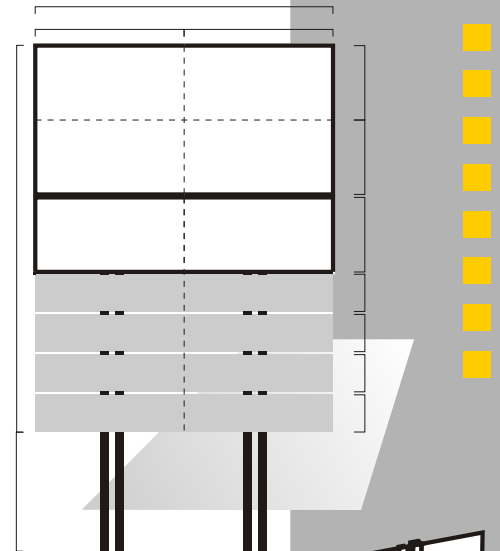

Bauschilder auf Mietbasis