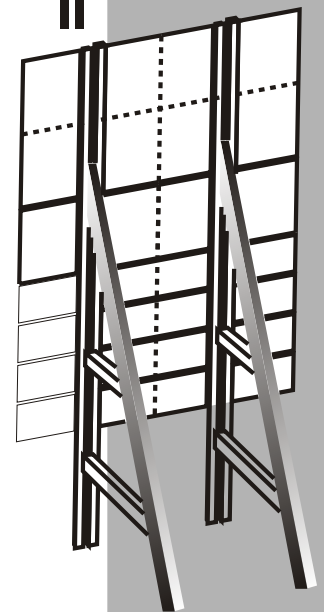

Bauschilder auf Mietbasis