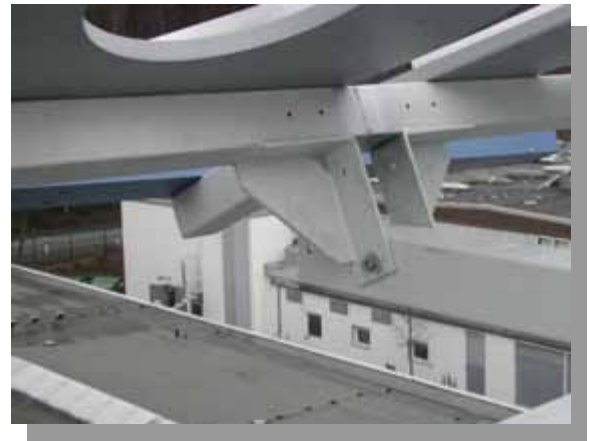

Alu-Relief Buchstaben, unbeleuchtet

mit seitlicher Zarge

mit rückseitiger Aufhängung u. auf Abstand montiert

Parkplatzschilder

Pylon / Firmeneingang mit Video- und Sprechanlage

Alu-Relief Buchstaben,unbeleuchtet

Alu-Flachbuchstabe

mit rückseitiger Aufhängung u. auf Abstand montiert

Profil

Form u. Farbe nach Wahl

Profil

Kunststoff-Profil bis 1m Versalhöhe

Profil

Aluminium-Profil ab 1m Versalhöhe

Alu-Flachbuchstabe
mit rückseitiger Aufhängung u. auf Abstand montiert

Verschraubung von vorne sichtbar
Größe ca von 400-1000mm Höhe

ca ab 1000mm Höhe in Einhängetechnik
Verbindung erfolgt durch aufschließen von Gewindebolzen
Verbindung erfolgt durch Metallkonstruktions-Kleber