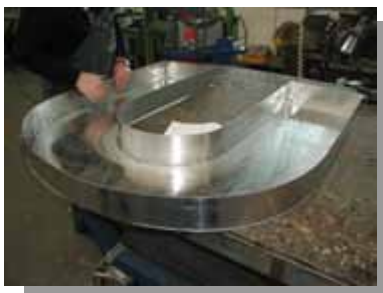

Alu-Flachbuchstabe

mit rückseitiger Aufhängung u. auf Abstand montiert

Profil

Form u. Farbe nach Wahl

Profil

Kunststoff-Profil bis 1m Versalhöhe

Profil

Aluminium-Profil ab 1m Versalhöhe

Alu-Flachbuchstabe
mit rückseitiger Aufhängung u. auf Abstand montiert

Verschraubung von vorne sichtbar
Größe ca von 400-1000mm Höhe

ca ab 1000mm Höhe in Einhängetechnik
Verbindung erfolgt durch aufschließen von Gewindebolzen
Verbindung erfolgt durch Metallkonstruktions-Kleber