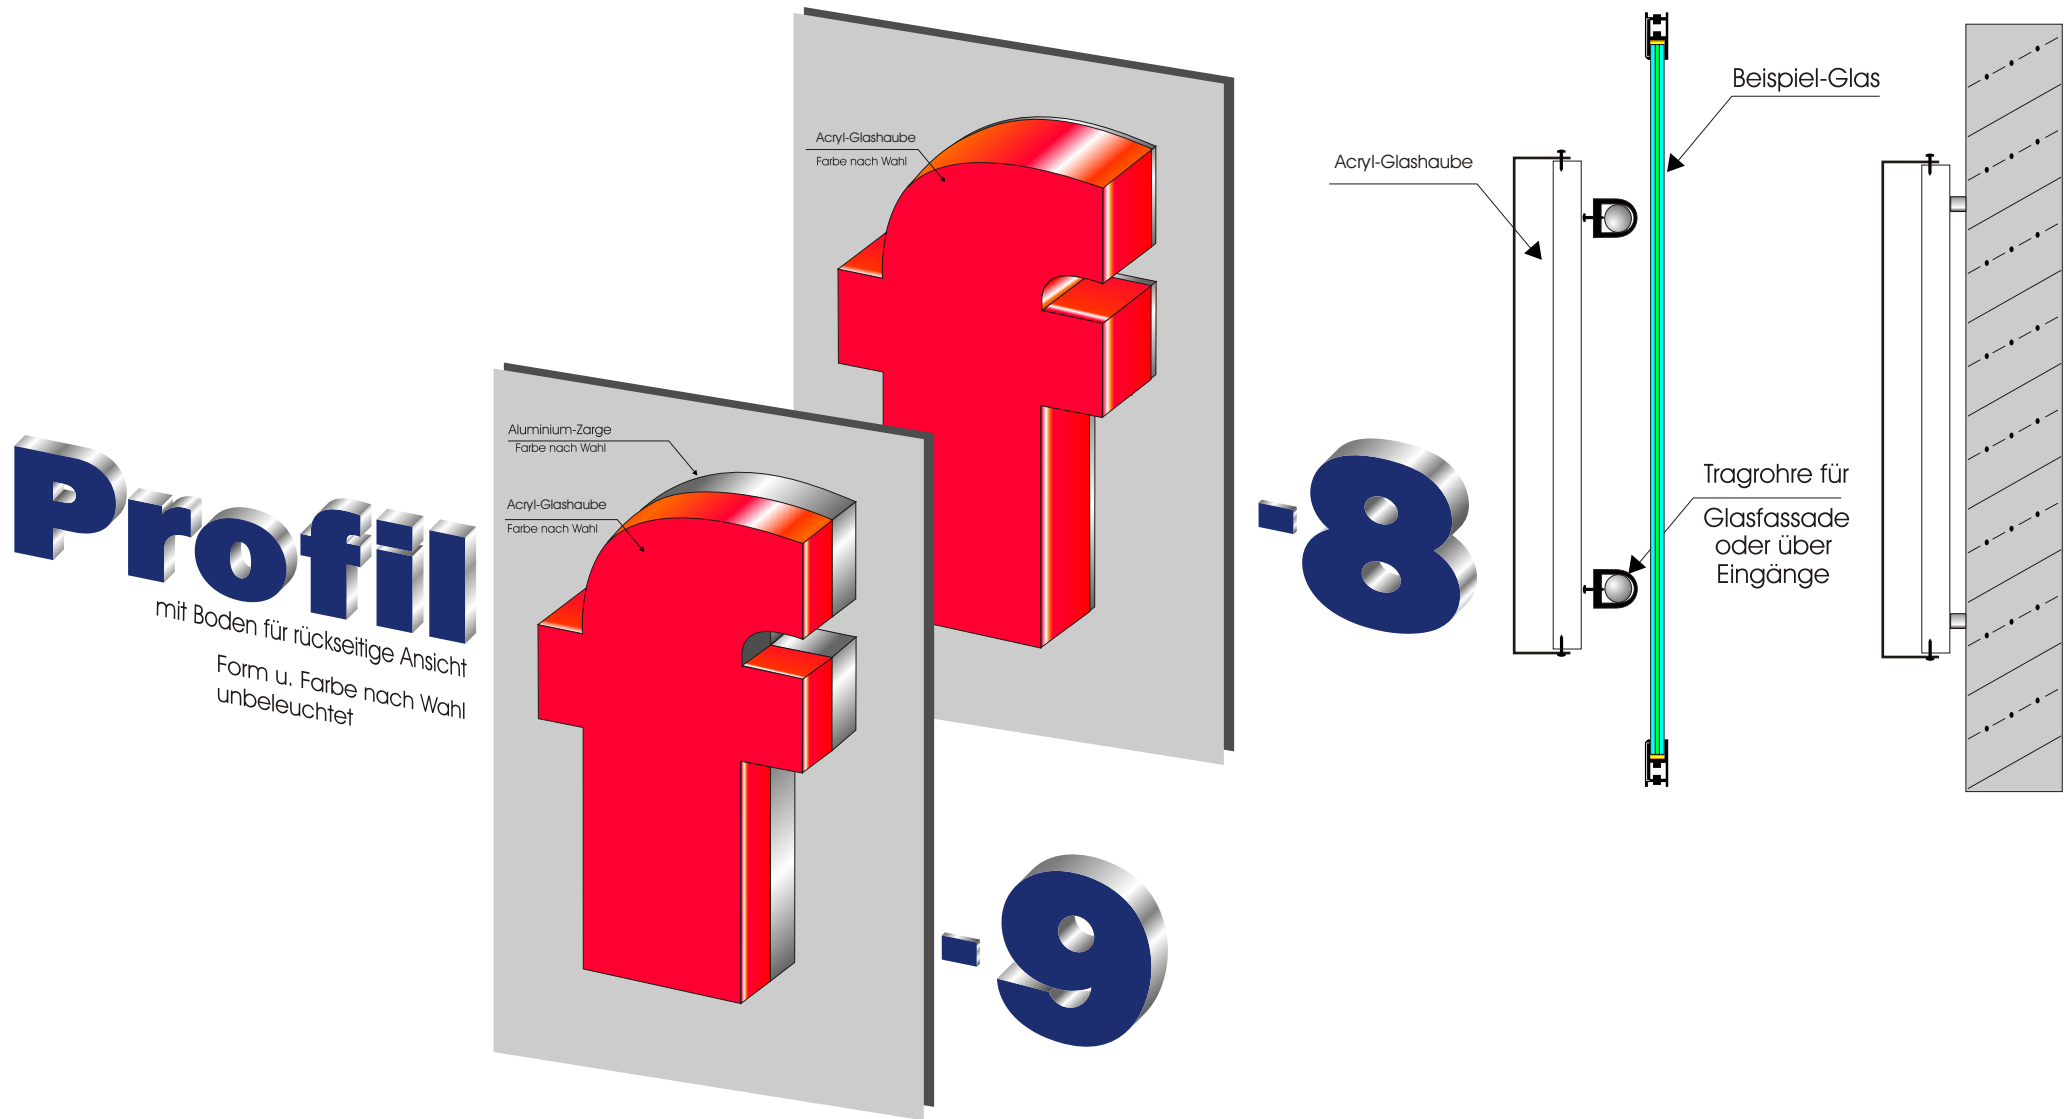

Alu-Flachbuchstabe
mit rückseitiger Aufhängung u. auf Abstand montiert

Verschraubung von vorne sichtbar
Größe ca von 400-1000mm Höhe

ca ab 1000mm Höhe in Einhängetechnik
Verbindung erfolgt durch aufschließen von Gewindebolzen
Verbindung erfolgt durch Metallkonstruktions-Kleber