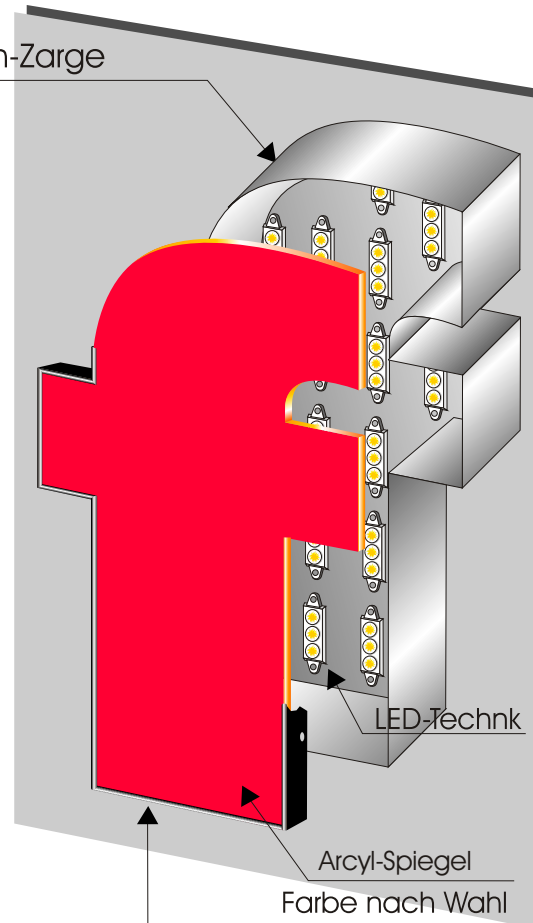

Alu-Relief Buchstaben, unbeleuchtet

mit seitlicher Zarge

mit rückseitiger Aufhängung u. auf Abstand montiert

Parkplatzschilder

Pylon / Firmeneingang mit Video- und Sprechanlage

Alu-Relief Buchstaben,unbeleuchtet

Alu-Flachbuchstabe

mit rückseitiger Aufhängung u. auf Abstand montiert

Profil

Form u. Farbe nach Wahl

Profil

Kunststoff-Profil bis 1m Versalhöhe

Profil

Aluminium-Profil ab 1m Versalhöhe

Aluminium-Zarge

Arcyl-Spiegel

-5

-4

Arcyl-Spiegel
Farbe nach Wahl

Kunststoff-Profil
Lieferbar in 10 Farben

Kunststoff-Profil

Ral- 9006	aluminium	Ral- 5002	ultramarinblau
Ral- 9005	schwarz	Ral- 3020	verkehrsrot
Ral- 9003	weiß	Ral- 3001	signalrot
Ral- 6032	signalgrün	Ral- 2009	verkehrsorange
Ral- 5017	verkehrsblau	Ral- 1018	zinkgelb

Alu-Flachbuchstabe
mit rückseitiger Aufhängung u. auf Abstand montiert

Verschraubung von vorne sichtbar
Größe ca von 400-1000mm Höhe

ca ab 1000mm Höhe in Einhängetechnik
Verbindung erfolgt durch aufschließen von Gewindebolzen
Verbindung erfolgt durch Metallkonstruktions-Kleber