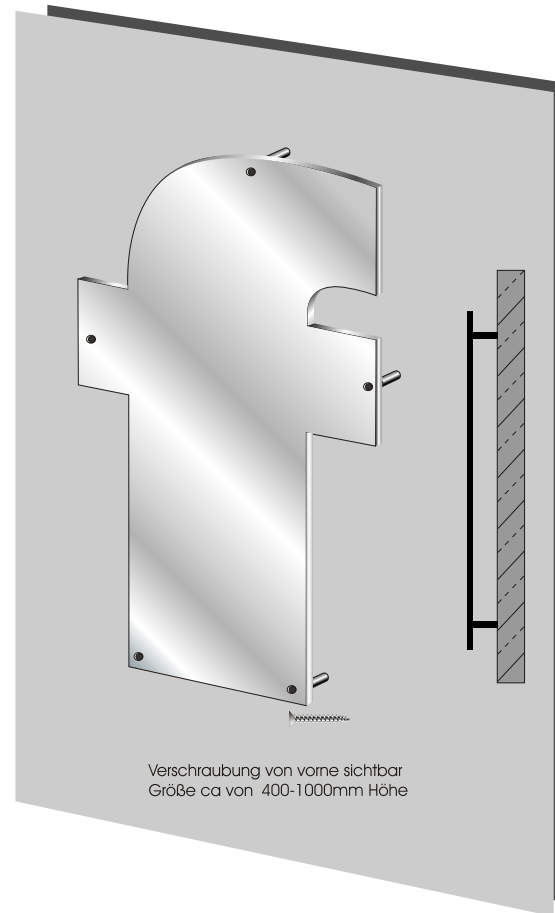

Alu-Flachbuchstabe

mit rückseitiger Aufhängung u. auf Abstand montiert

Profil

Form u. Farbe nach Wahl

Profil

Kunststoff-Profil bis 1m Versalhöhe

Profil

Aluminium-Profil ab 1m Versalhöhe

Alu-Flachbuchstabe
mit rückseitiger Aufhängung u. auf Abstand montiert

Verschraubung von vorne sichtbar
Größe ca von 400-1000mm Höhe

ca ab 1000mm Höhe in Einhängetechnik
Verbindung erfolgt durch aufschließen von Gewindebolzen
Verbindung erfolgt durch Metallkonstruktions-Kleber