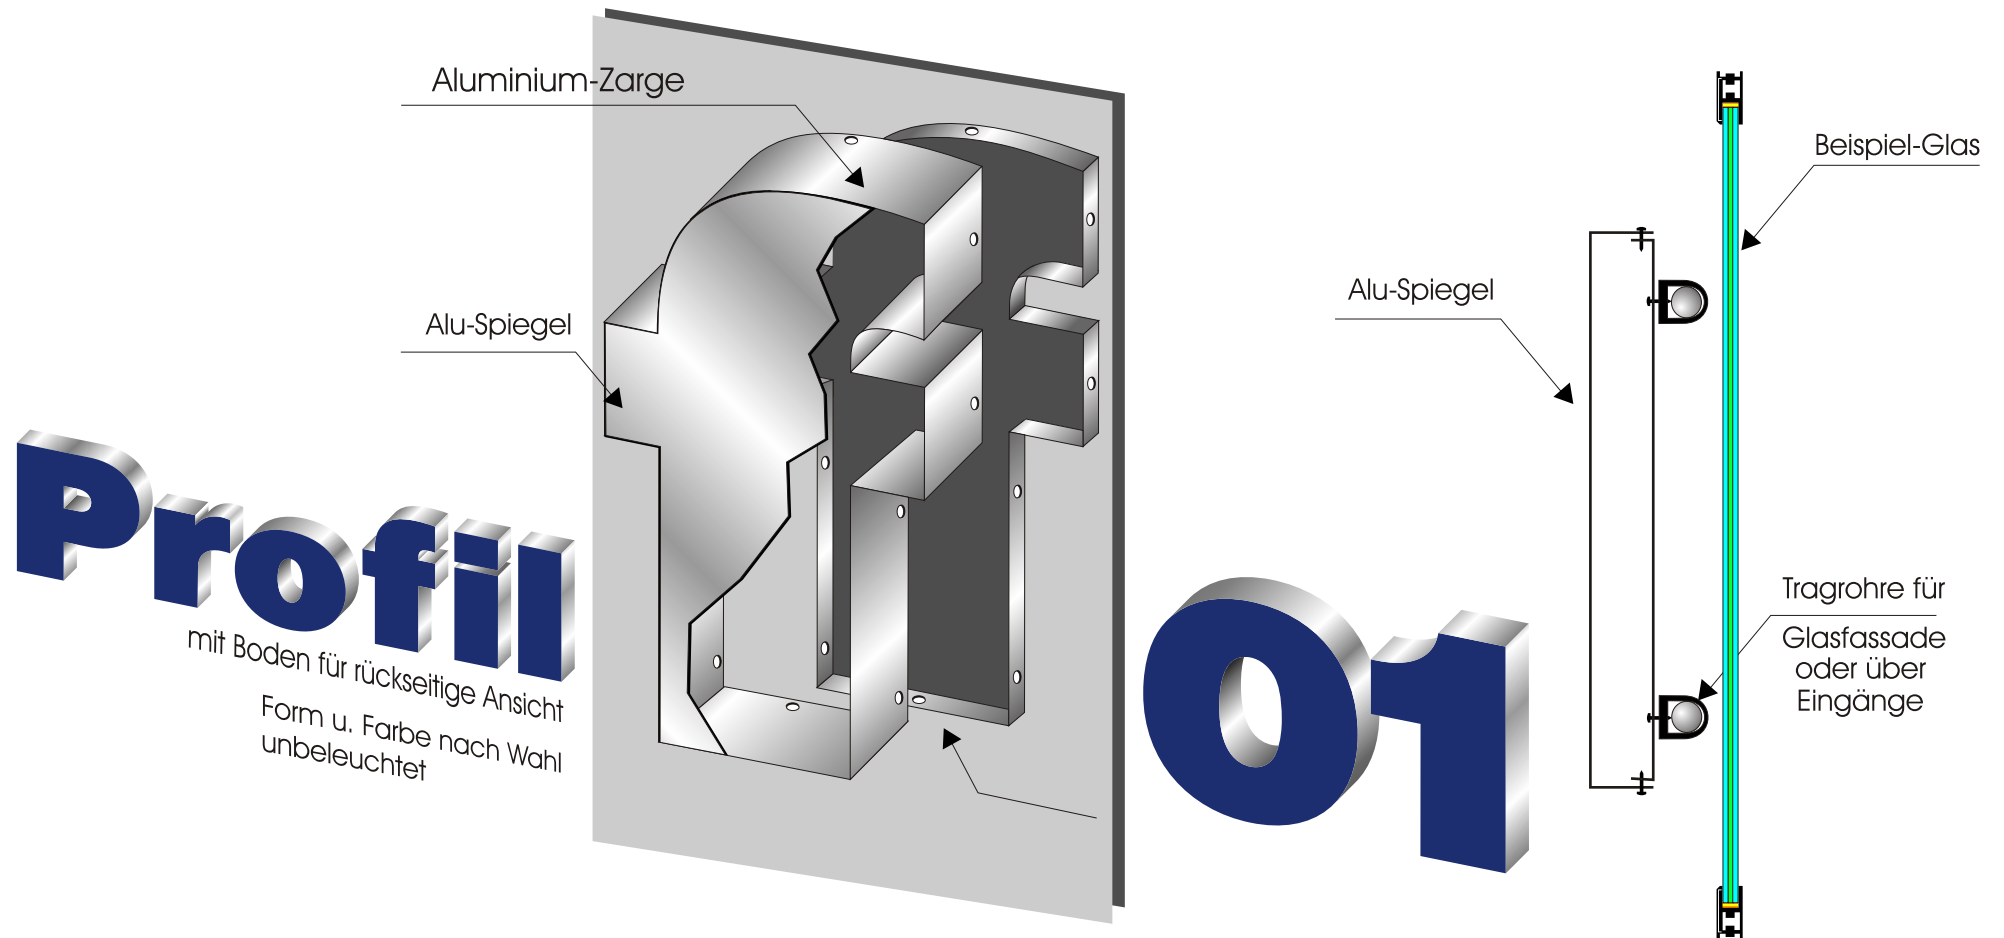

Alu-Relief Buchstaben, unbeleuchtet

mit seitlicher Zarge

mit rückseitiger Aufhängung u. auf Abstand montiert

Parkplatzschilder

Pylon / Firmeneingang mit Video- und Sprechanlage

Alu-Relief Buchstaben,unbeleuchtet

Alu-Flachbuchstabe

mit rückseitiger Aufhängung u. auf Abstand montiert

Profil

Form u. Farbe nach Wahl

Profil

Kunststoff-Profil bis 1m Versalhöhe

Profil

Aluminium-Profil ab 1m Versalhöhe

Alu-Flachbuchstabe
mit rückseitiger Aufhängung u. auf Abstand montiert

Verschraubung von vorne sichtbar
Größe ca von 400-1000mm Höhe

ca ab 1000mm Höhe in Einhängetechnik
Verbindung erfolgt durch aufschließen von Gewindebolzen
Verbindung erfolgt durch Metallkonstruktions-Kleber