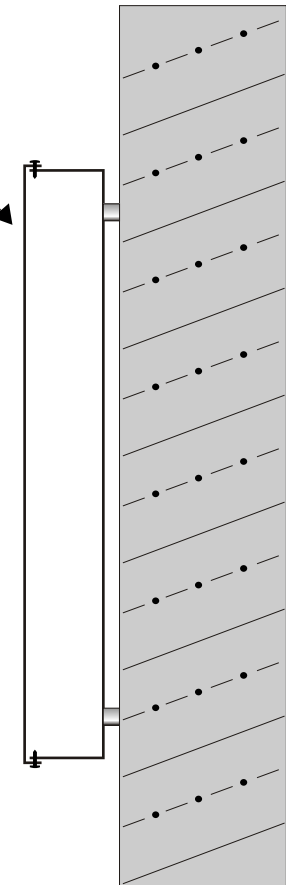

Alu-Flachbuchstabe

mit rückseitiger Aufhängung u. auf Abstand montiert

Profil

Form u. Farbe nach Wahl

Profil

Kunststoff-Profil bis 1m Versalhöhe

Profil

Aluminium-Profil ab 1m Versalhöhe

Aluminium-Zarge

Arcyl-Spiegel

-5

-4

Arcyl-Spiegel
Farbe nach Wahl

Kunststoff-Profil
Lieferbar in 10 Farben

Kunststoff-Profil

Ral- 9006	aluminium	Ral- 5002	ultramarinblau
Ral- 9005	schwarz	Ral- 3020	verkehrsrot
Ral- 9003	weiß	Ral- 3001	signalrot
Ral- 6032	signalgrün	Ral- 2009	verkehrsorange
Ral- 5017	verkehrsblau	Ral- 1018	zinkgelb

Alu-Flachbuchstabe
mit rückseitiger Aufhängung u. auf Abstand montiert

Verschraubung von vorne sichtbar
Größe ca von 400-1000mm Höhe

ca ab 1000mm Höhe in Einhängetechnik
Verbindung erfolgt durch aufschließen von Gewindebolzen
Verbindung erfolgt durch Metallkonstruktions-Kleber