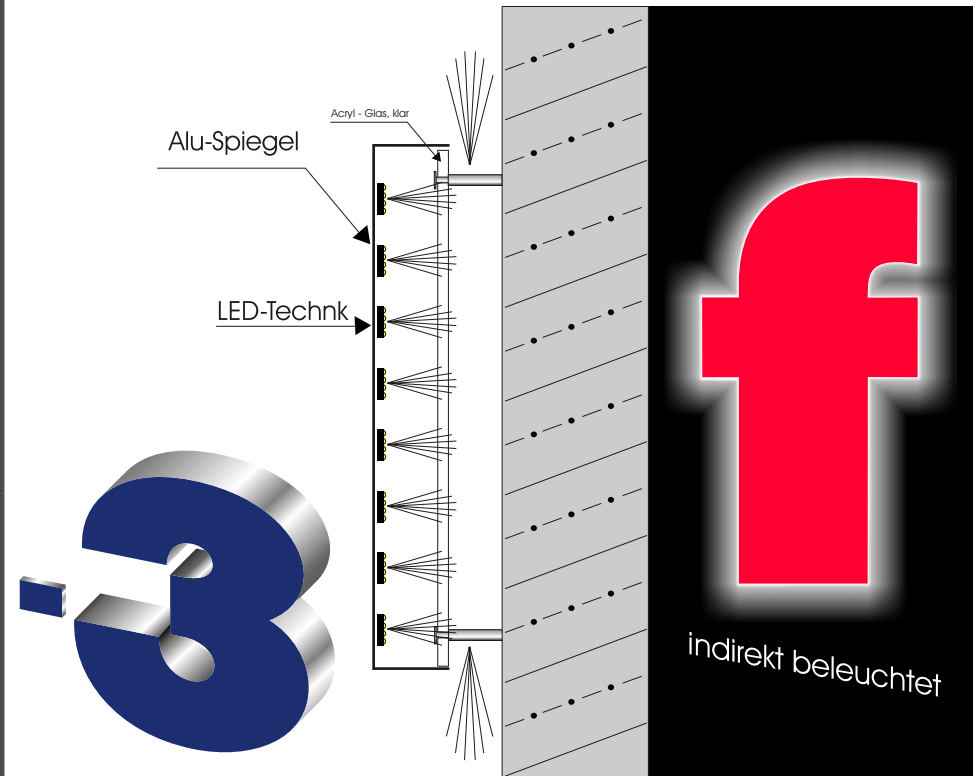

Alu-Flachbuchstabe

mit rückseitiger Aufhängung u. auf Abstand montiert

Profil

Form u. Farbe nach Wahl

Profil

Kunststoff-Profil bis 1m Versalhöhe

Profil

Aluminium-Profil ab 1m Versalhöhe

Alu-Flachbuchstabe
mit rückseitiger Aufhängung u. auf Abstand montiert

Verschraubung von vorne sichtbar
Größe ca von 400-1000mm Höhe

ca ab 1000mm Höhe in Einhängetechnik
Verbindung erfolgt durch aufschließen von Gewindebolzen
Verbindung erfolgt durch Metallkonstruktions-Kleber