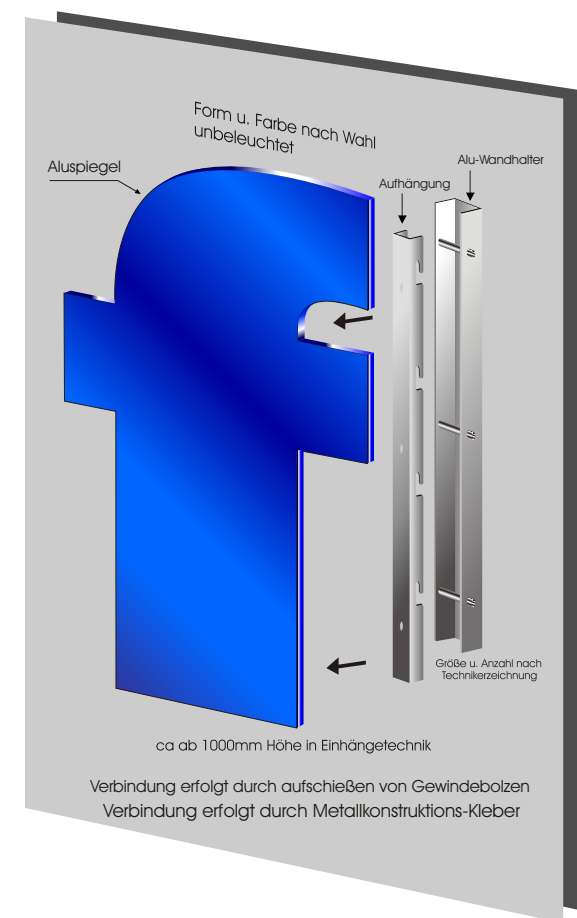

Alu-Relief Buchstaben, unbeleuchtet

mit seitlicher Zarge

mit rückseitiger Aufhängung u. auf Abstand montiert

Parkplatzschilder

Pylon / Firmeneingang mit Video- und Sprechanlage

Alu-Relief Buchstaben,unbeleuchtet

Alu-Flachbuchstabe

mit rückseitiger Aufhängung u. auf Abstand montiert

Profil

Form u. Farbe nach Wahl

Profil

Kunststoff-Profil bis 1m Versalhöhe

Profil

Aluminium-Profil ab 1m Versalhöhe

Alu-Flachbuchstabe
mit rückseitiger Aufhängung u. auf Abstand montiert

Verschraubung von vorne sichtbar
Größe ca von 400-1000mm Höhe

ca ab 1000mm Höhe in Einhängetechnik
Verbindung erfolgt durch aufschließen von Gewindebolzen
Verbindung erfolgt durch Metallkonstruktions-Kleber