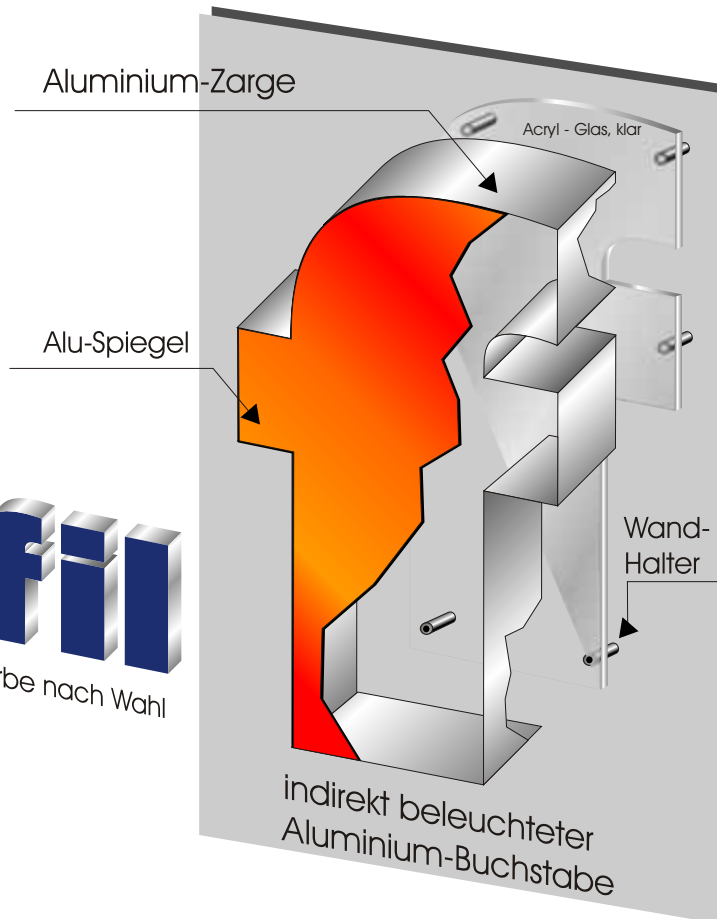

Alu-Flachbuchstabe

mit rückseitiger Aufhängung u. auf Abstand montiert

Profil

Form u. Farbe nach Wahl

Profil

Kunststoff-Profil bis 1m Versalhöhe

Profil

Aluminium-Profil ab 1m Versalhöhe

Alu-Flachbuchstabe
mit rückseitiger Aufhängung u. auf Abstand montiert

Verschraubung von vorne sichtbar
Größe ca von 400-1000mm Höhe

ca ab 1000mm Höhe in Einhängetechnik
Verbindung erfolgt durch aufschließen von Gewindebolzen
Verbindung erfolgt durch Metallkonstruktions-Kleber