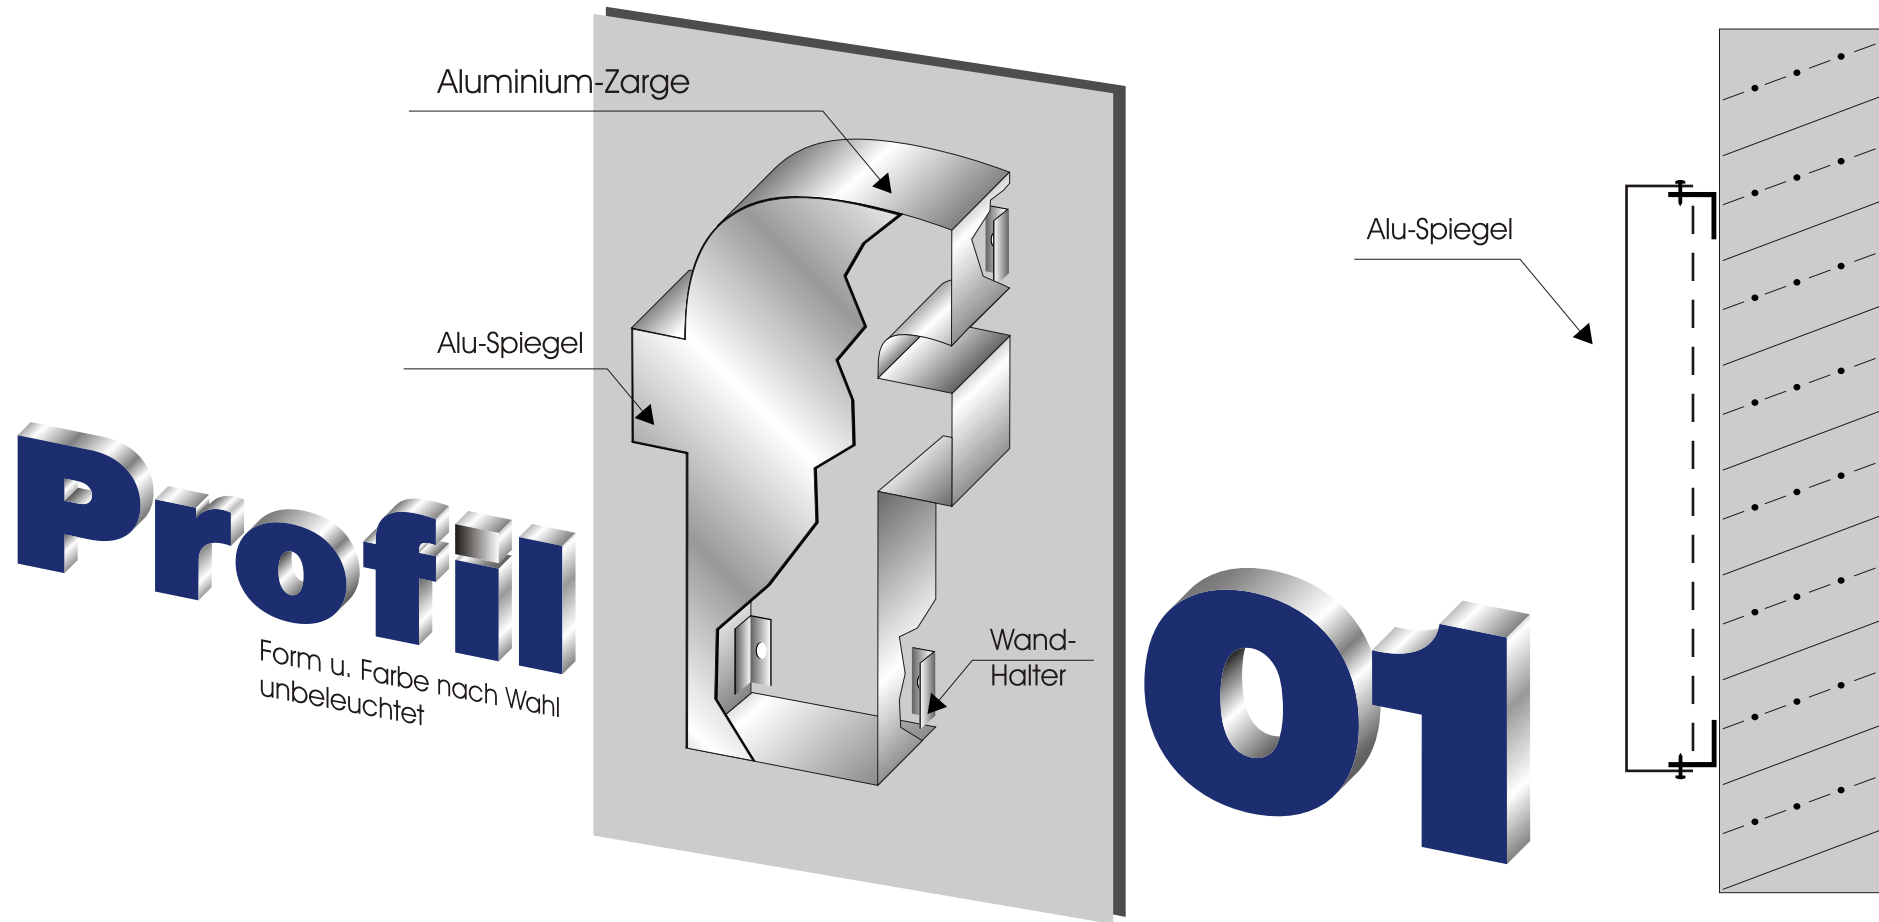

Alu-Relief Buchstaben, unbeleuchtet

mit seitlicher Zarge

mit rückseitiger Aufhängung u. auf Abstand montiert

Parkplatzschilder

Pylon / Firmeneingang mit Video- und Sprechanlage

Alu-Relief Buchstaben,unbeleuchtet

Alu-Flachbuchstabe

mit rückseitiger Aufhängung u. auf Abstand montiert

Profil

Form u. Farbe nach Wahl

Profil

Kunststoff-Profil bis 1m Versalhöhe

Profil

Aluminium-Profil ab 1m Versalhöhe

Alu-Flachbuchstabe
mit rückseitiger Aufhängung u. auf Abstand montiert

Verschraubung von vorne sichtbar
Größe ca von 400-1000mm Höhe

ca ab 1000mm Höhe in Einhängetechnik
Verbindung erfolgt durch aufschließen von Gewindebolzen
Verbindung erfolgt durch Metallkonstruktions-Kleber