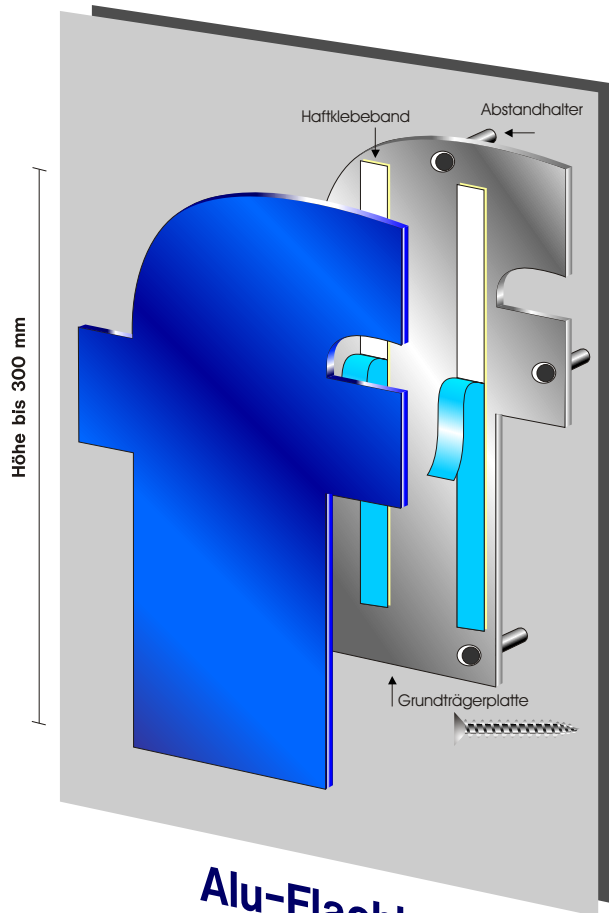

Alu-Flachbuchstabe

mit rückseitiger Aufhängung u. auf Abstand montiert

Profil

Form u. Farbe nach Wahl

Profil

Kunststoff-Profil bis 1m Versalhöhe

Profil

Aluminium-Profil ab 1m Versalhöhe

Aluminium-Zarge

Arcyl-Spiegel

-5

-4

Arcyl-Spiegel
Farbe nach Wahl

Kunststoff-Profil
Lieferbar in 10 Farben

Kunststoff-Profil

Ral- 9006	aluminium	Ral- 5002	ultramarinblau
Ral- 9005	schwarz	Ral- 3020	verkehrsrot
Ral- 9003	weiß	Ral- 3001	signalrot
Ral- 6032	signalgrün	Ral- 2009	verkehrsorange
Ral- 5017	verkehrsblau	Ral- 1018	zinkgelb

Alu-Flachbuchstabe
mit rückseitiger Aufhängung u. auf Abstand montiert

Verschraubung von vorne sichtbar
Größe ca von 400-1000mm Höhe

ca ab 1000mm Höhe in Einhängetechnik
Verbindung erfolgt durch aufschließen von Gewindebolzen
Verbindung erfolgt durch Metallkonstruktions-Kleber